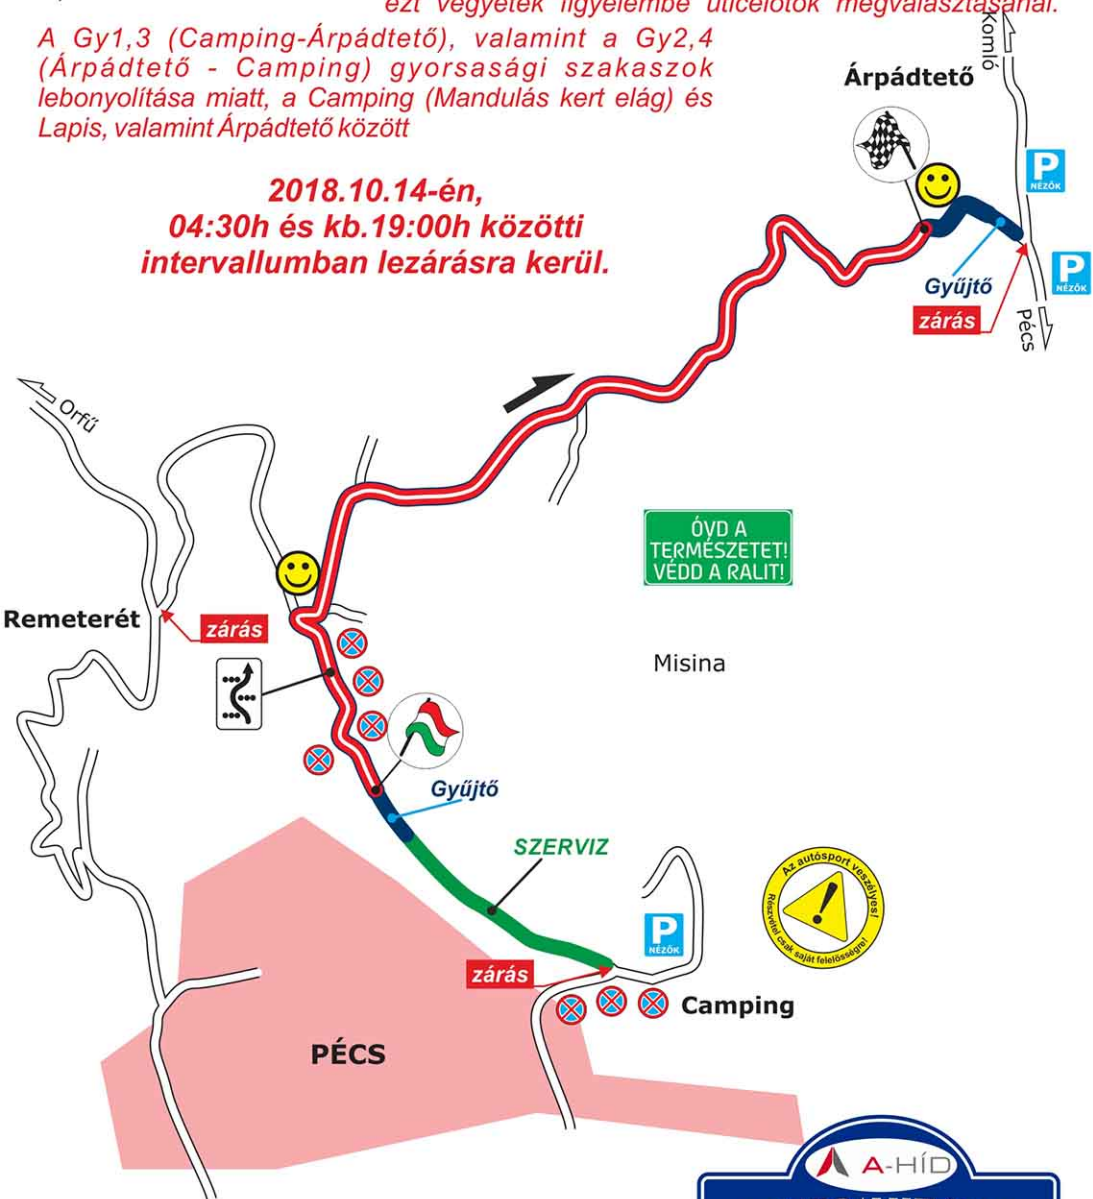

## Camping - Árpádtető

7,55km

### FIGYELEM! Tisztelt Érdeklődők!

Ezúton is értesítünk benneteket, hogy az 52. Aquaprofit Mecsek Rallye vasárnapi napján, a MARB betétfutam lebonyolítása a térképen jelzett útvonalon zajlik. Kérjük, ezt vegyétek figyelembe uticélotok megválasztásánál.

A Gy1,3 (Camping-Árpádtető), valamint a Gy2,4 (Árpádtető - Camping) gyorsasági szakaszok lebonyolítása miatt, a Camping (Mandulás kert elág) és Lapis, valamint Árpádtető között

**2018.10.14-én,  
04:30h és kb.19:00h közötti  
intervallumban lezárásra kerül.**

## FIGYELEM! Tisztelt Érdeklődők!

Ezúton is értesítünk benneteket, hogy az 52. Aquaprofit Mecsek Rallye vasárnapi napján, a MARB betétfutam lebonyolítása a térképen jelzett útvonalon zajlik. Kérjük, ezt vegyétek figyelembe uticélotok megválasztásánál.